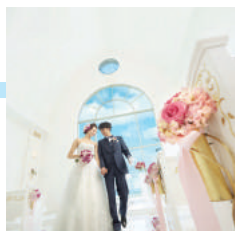

- プランに含まれるもの -

基本挙式
¥268,000

ドレス&タキシード
¥108,000

ドレス ¥86,400分 タキシード ¥21,600分

新婦様ヘア&メイク
¥43,000

日本人美容師を確約!

お食事 2名様分
¥38,000

コース: Grace of Aloha