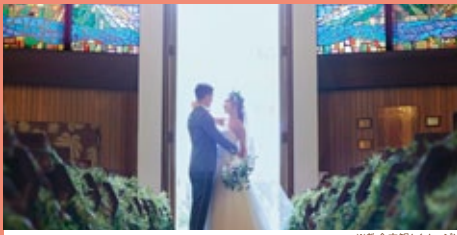

基本挙式

¥237,000

※土・日挙式は¥50,000追加

基本挙式に
含まれるもの

①会場使用料 ②牧師への謝礼・音楽奏者への謝礼 ③チャペルコーディネーター ④生花のブーケ&ブートニア ⑤送迎リムジン(新郎新婦) ⑥結婚証明書 ⑦リングピロー(レンタル) ⑧ホテルコーディネーター

※ドレス(イメージ)

レンタル衣裳

ドレス ¥105,000
タキシード ¥50,000