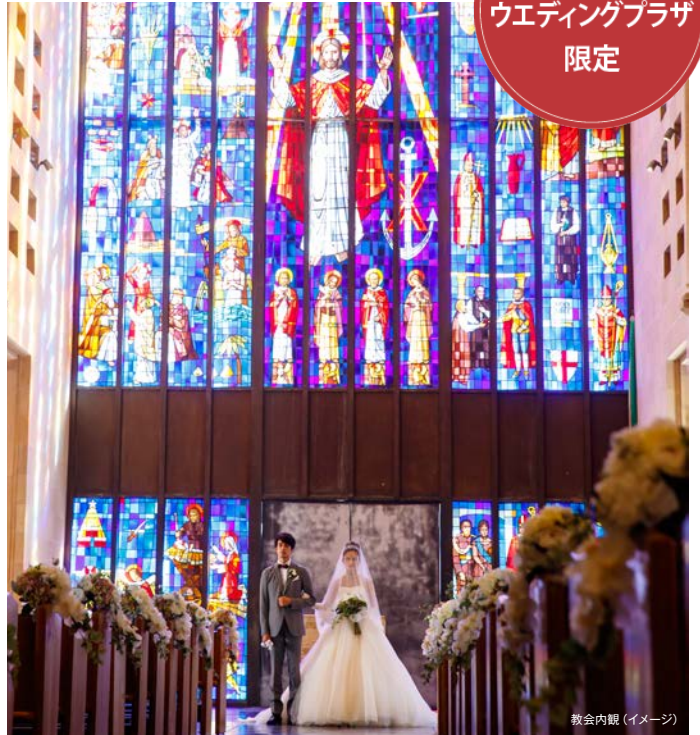

## St. Andrew's Cathedral Church

セント・アンドリュース・カテドラル教会(大聖堂)

第1弾

ウエディングプラザ  
限定

全国  
先着  
**45組**  
限定

教会内観 (イメージ)

教会外観 (イメージ)

教会内観 (イメージ)