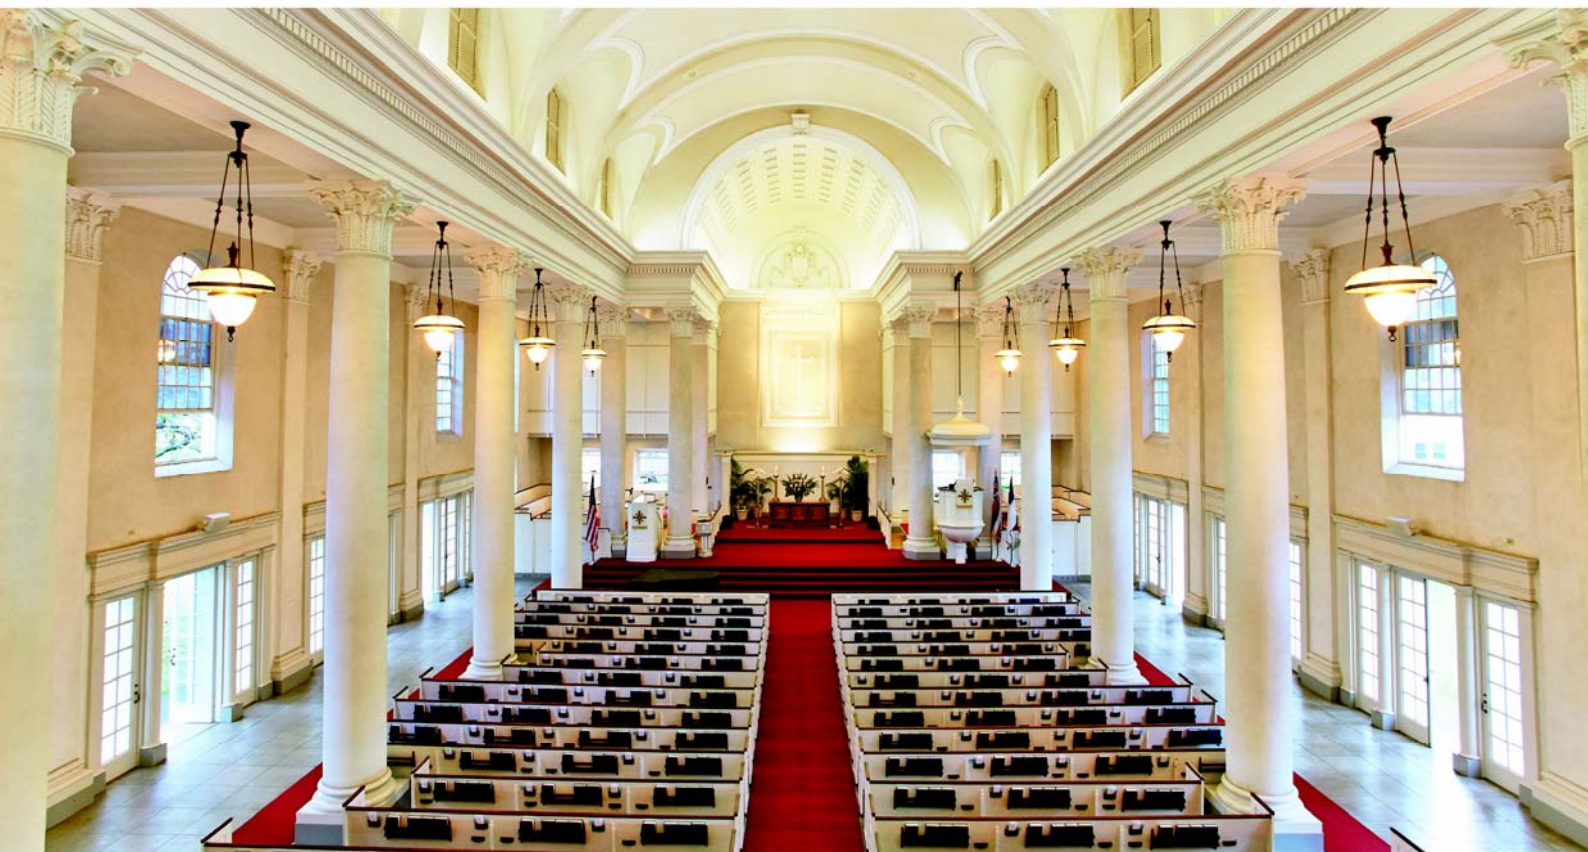

2018年
スイートプラン
挙式パッケージに
含まれるもの

基本プラン
1-6月挙式 **¥230,000**

ローズマリー衣装プラン
ドレス **¥80,000**
タキシード **¥20,000**

新婦様
ヘアセット&メイク
¥46,000

アルバム「ブルーノ」
16ページ/16カット/データ納品約20枚
¥106,000

安心の
ダブルコーディネーター

挙式日の支度場所～挙式会場間の
カップルリムジン送迎

270日前
早期申込み特典
オプション **¥30,000 OFF!**
※180日前特典と併用可

180日前
早期申込み特典
オプション **¥20,000 OFF!**

《基本プランに含まれるもの》

- ●教会使用料
- ●牧師への謝礼
- ●音楽奏者への謝礼
- ●通訳兼介添え(挙式会場にて)
- ●結婚証明書(法的な効力はありません)
- ●生花ブーケ&ブートニア(ランのクラッチ)

お問い合わせ・お申し込み